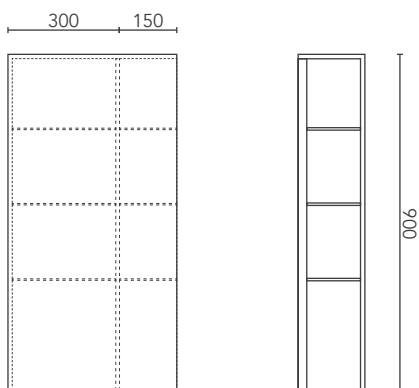

DIMENSIONI
dimensions / Maße

PESO
weight / Gewicht

COLORI
colours / Farben

INFINITY 22

Fronte disponibile nei seguenti colori/materiali senza sovrapprezzi Corian® Glacier White.
Teak scuro
Rovere Liguria
Rovere Oliva
Rovere Magnetit
Rovere Wenge