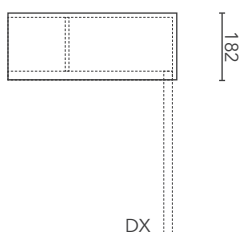

DIMENSIONI
dimensions / Maße

PESO
weight / Gewicht

COLORI
colours / Farben

INFINITY 22

Fronte disponibile nei seguenti colori/materiali senza sovrapprezzi Corian® Glacier White.
Teak scuro
Rovere Liguria
Rovere Oliva
Rovere Magnetit
Rovere Wenge