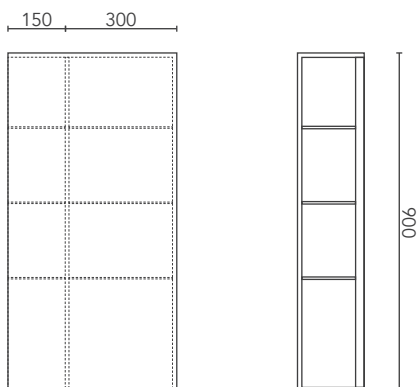

DIMENSIONI
dimensions / Maße

PESO
weight / Gewicht

COLORI
colours / Farben

INFINITY 22

Fronte disponibile nei seguenti colori/materiali senza sovrapprezzi Corian® Glacier White.
Teak scuro
Rovere Liguria
Rovere Oliva
Rovere Magnetit
Rovere Wenge