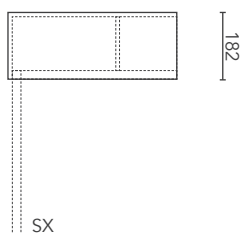

DIMENSIONI
dimensions / Maße

PESO
weight / Gewicht

COLORI
colours / Farben

INFINITY 22

Fronte disponibile nei seguenti colori/materiali senza sovrapprezzi Corian® Glacier White.
Teak scuro
Rovere Liguria
Rovere Oliva
Rovere Magnetit
Rovere Wenge