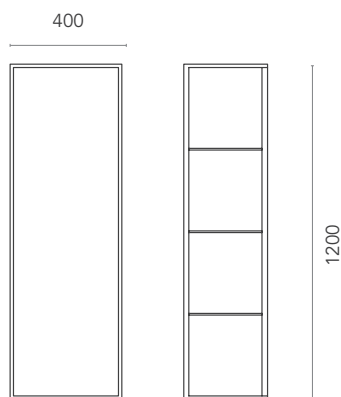

Wandmöbel in Corian®, verfügbar mit Front in Teak natur oder Corian® Glacier White.

**DIMENSIONI**  
dimensions / Maße

**PESO**  
weight / Gewicht

**COLORI**  
colours / Farben

27 kg

GW

W