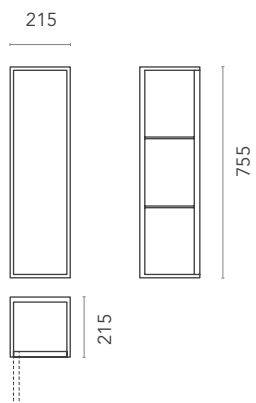

Wandmöbel in Corian®, verfügbar mit Front in Teak natur oder Corian® Glacier White.

**DIMENSIONI**  
dimensions / Maße

**PESO**  
weight / Gewicht

**COLORI**  
colours / Farben

SX

15 kg

GW

DX