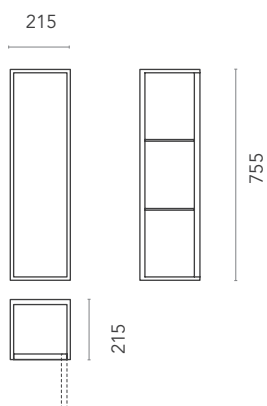

Wandmöbel in Corian®, verfügbar mit Front in Teak natur oder Corian® Glacier White.

**DIMENSIONI**  
dimensions / Maße

**PESO**  
weight / Gewicht

**COLORI**  
colours / Farben

SX

15 kg

GW

DX