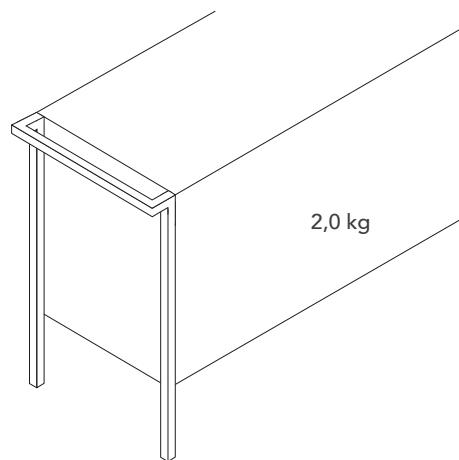

Metallfuss pulverbeschichtet mit integriertem Handtuchhalter, passend für Infinity-Möbel mit Aufsatzbecken.

DIMENSIONI
Dimensions/Maße

PESO
Weight/Gewicht

COLORI
Colours/Farben

INFINITY METAL 5

GW

INFINITY METAL 6