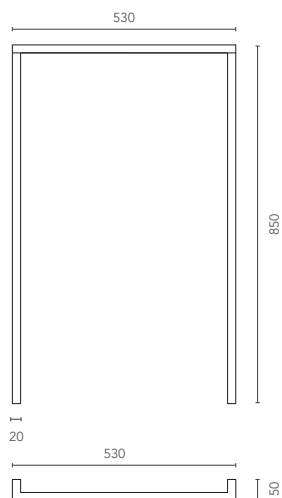

Metallfuss pulverbeschichtet mit integriertem Handtuchhalter, passend für Infinity-Möbel mit Aufsatzbecken.

DIMENSIONI
Dimensions/Maße

PESO
Weight/Gewicht

COLORI
Colours/Farben

INFINITY METAL 3

GW

INFINITY METAL 4