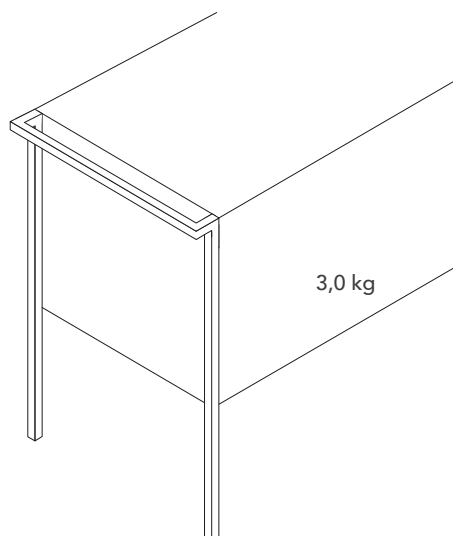

Metallfuss pulverbeschichtet mit integriertem Handtuchhalter, passend für Infinity-Möbel mit Aufsatzbecken.

DIMENSIONI
Dimensions/Maße

PESO
Weight/Gewicht

COLORI
Colours/Farben

INFINITY METAL 3

GW

INFINITY METAL 4