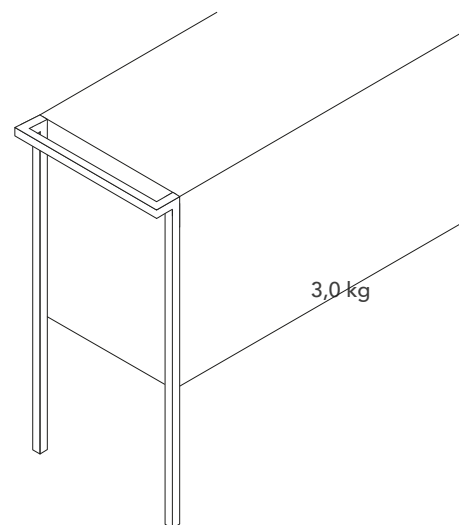

Metallfuss pulverbeschichtet mit integriertem Handtuchhalter, passend für Infinity-Möbel mit Aufsatzbecken.

DIMENSIONI
Dimensions/Maße

PESO
Weight/Gewicht

COLORI
Colours/Farben

INFINITY METAL 5

GW

INFINITY METAL 6