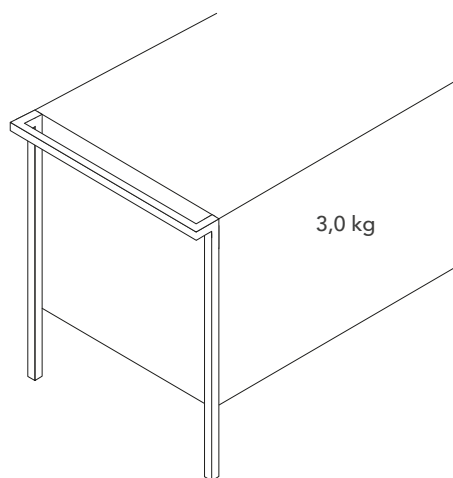

Metallfuss pulverbeschichtet mit integriertem Handtuchhalter, passend für Infinity-Möbel mit Aufsatzbecken.

DIMENSIONI
Dimensions/Maße

PESO
Weight/Gewicht

COLORI
Colours/Farben

INFINITY METAL 3

GW

INFINITY METAL 4