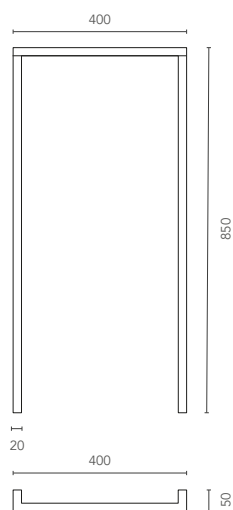

Metallfuss pulverbeschichtet mit integriertem Handtuchhalter, passend für Infinity-Möbel mit Aufsatzbecken.

DIMENSIONI
Dimensions/Maße

PESO
Weight/Gewicht

COLORI
Colours/Farben

INFINITY METAL 5

GW

INFINITY METAL 6