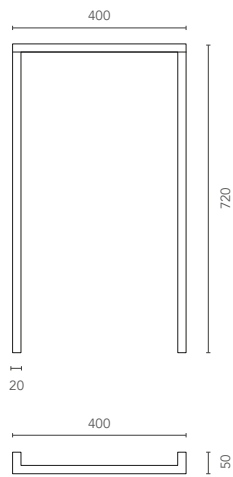

Metallfuss pulverbeschichtet mit integriertem Handtuchhalter, passend für Infinity-Möbel mit Aufsatzbecken.

DIMENSIONI
Dimensions/Maße

PESO
Weight/Gewicht

COLORI
Colours/Farben

INFINITY METAL 5

GW

INFINITY METAL 6