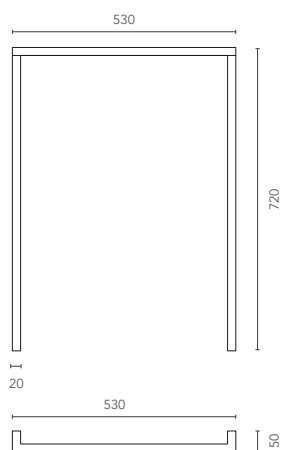

Metallfuss pulverbeschichtet mit integriertem Handtuchhalter, passend für Infinity-Möbel mit Aufsatzbecken.

DIMENSIONI
Dimensions/Maße

PESO
Weight/Gewicht

COLORI
Colours/Farben

INFINITY METAL 3

GW

INFINITY METAL 4