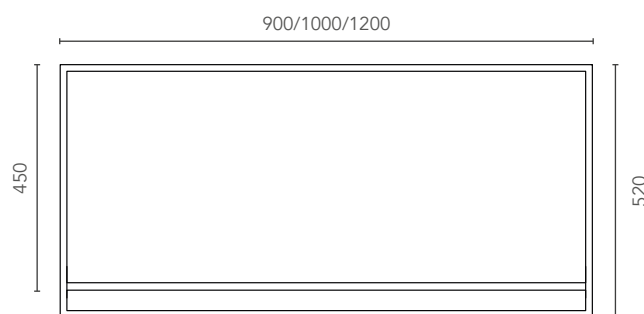

INFINITY METAL

design Planit

Struttura in metallo verniciato a polveri per mobile da bagno, adatto per piano 12 mm, con lavabo integrato o da appoggio e sotto piano portaoggetti da 12 mm.

Powder coated metal structure for bathroom furniture, suitable for 12 mm top, with integrated or countertop sink and 12 mm under shelf.

Metallgestell pulverbeschichtet für Badmöbel, geeignet für 12 mm Corianplatte mit integriertem Becken oder Aufsatzbecken, sowie 12 mm Corian-Ablagefläche.

DIMENSIONI
Dimensions/Maße

PESO
Weight/Gewicht

COLORI
Colours/Farben

INFINITY METAL 2

10 kg
11 kg
14 kg

GW