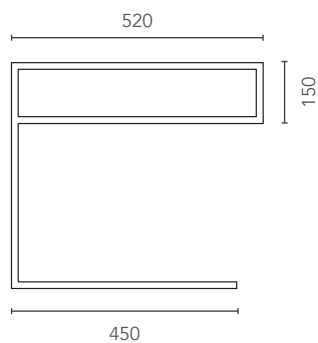

INFINITY METAL

design Planit

Struttura in metallo verniciato a polveri per mobile da bagno, adatto per piano 12 mm, con lavabo integrato o da appoggio e sotto piano portaoggetti da 12 mm.

Powder coated metal structure for bathroom furniture, suitable for 12 mm top, with integrated or countertop sink and 12 mm under shelf.

Metallgestell pulverbeschichtet für Badmöbel, geeignet für 12 mm Corianplatte mit integriertem Becken oder Aufsatzbecken, sowie 12 mm Corian-Ablagefläche.

DIMENSIONI
Dimensions/Maße

PESO
Weight/Gewicht

COLORI
Colours/Farben

INFINITY METAL 2

10 kg
11 kg
14 kg

GW