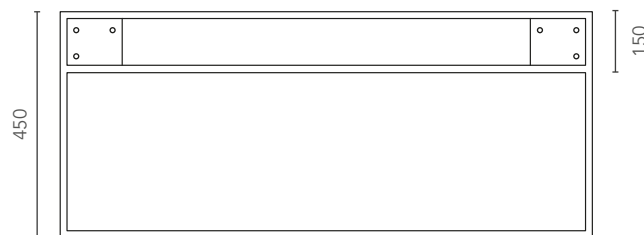

INFINITY METAL

design Planit

Struttura in metallo verniciato a polveri per mobile da bagno, adatto per piano 12 mm, con lavabo integrato o da appoggio e sotto piano portaoggetti da 12 mm.

Powder coated metal structure for bathroom furniture, suitable for 12 mm top, with integrated or countertop sink and 12 mm under shelf.

Metallgestell pulverbeschichtet für Badmöbel, geeignet für 12 mm Corianplatte mit integriertem Becken oder Aufsatzbecken, sowie 12 mm Corian-Ablagefläche.

DIMENSIONI
Dimensions/Maße

PESO
Weight/Gewicht

COLORI
Colours/Farben

INFINITY METAL 2