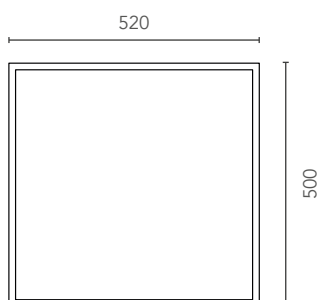

Structure in powder coated metal for bathroom furniture, with integrated towel rail, suitable for 12 mm top, with integrated or countertop washbasin and under 12 mm storage shelf.

Metallgestell pulverbeschichtet für Badmöbel, mit integriertem Handtuchhalter, geeignet für 12 mm Corianplatte mit integriertem Becken oder Aufsatzbecken, sowie 12 mm Corian-Ablagefläche.

DIMENSIONI
Dimensions/Maße

PESO
Weight/Gewicht

COLORI
Colours/Farben

INFINITY METAL 1

10 kg
11 kg
12 kg
13 kg

GW